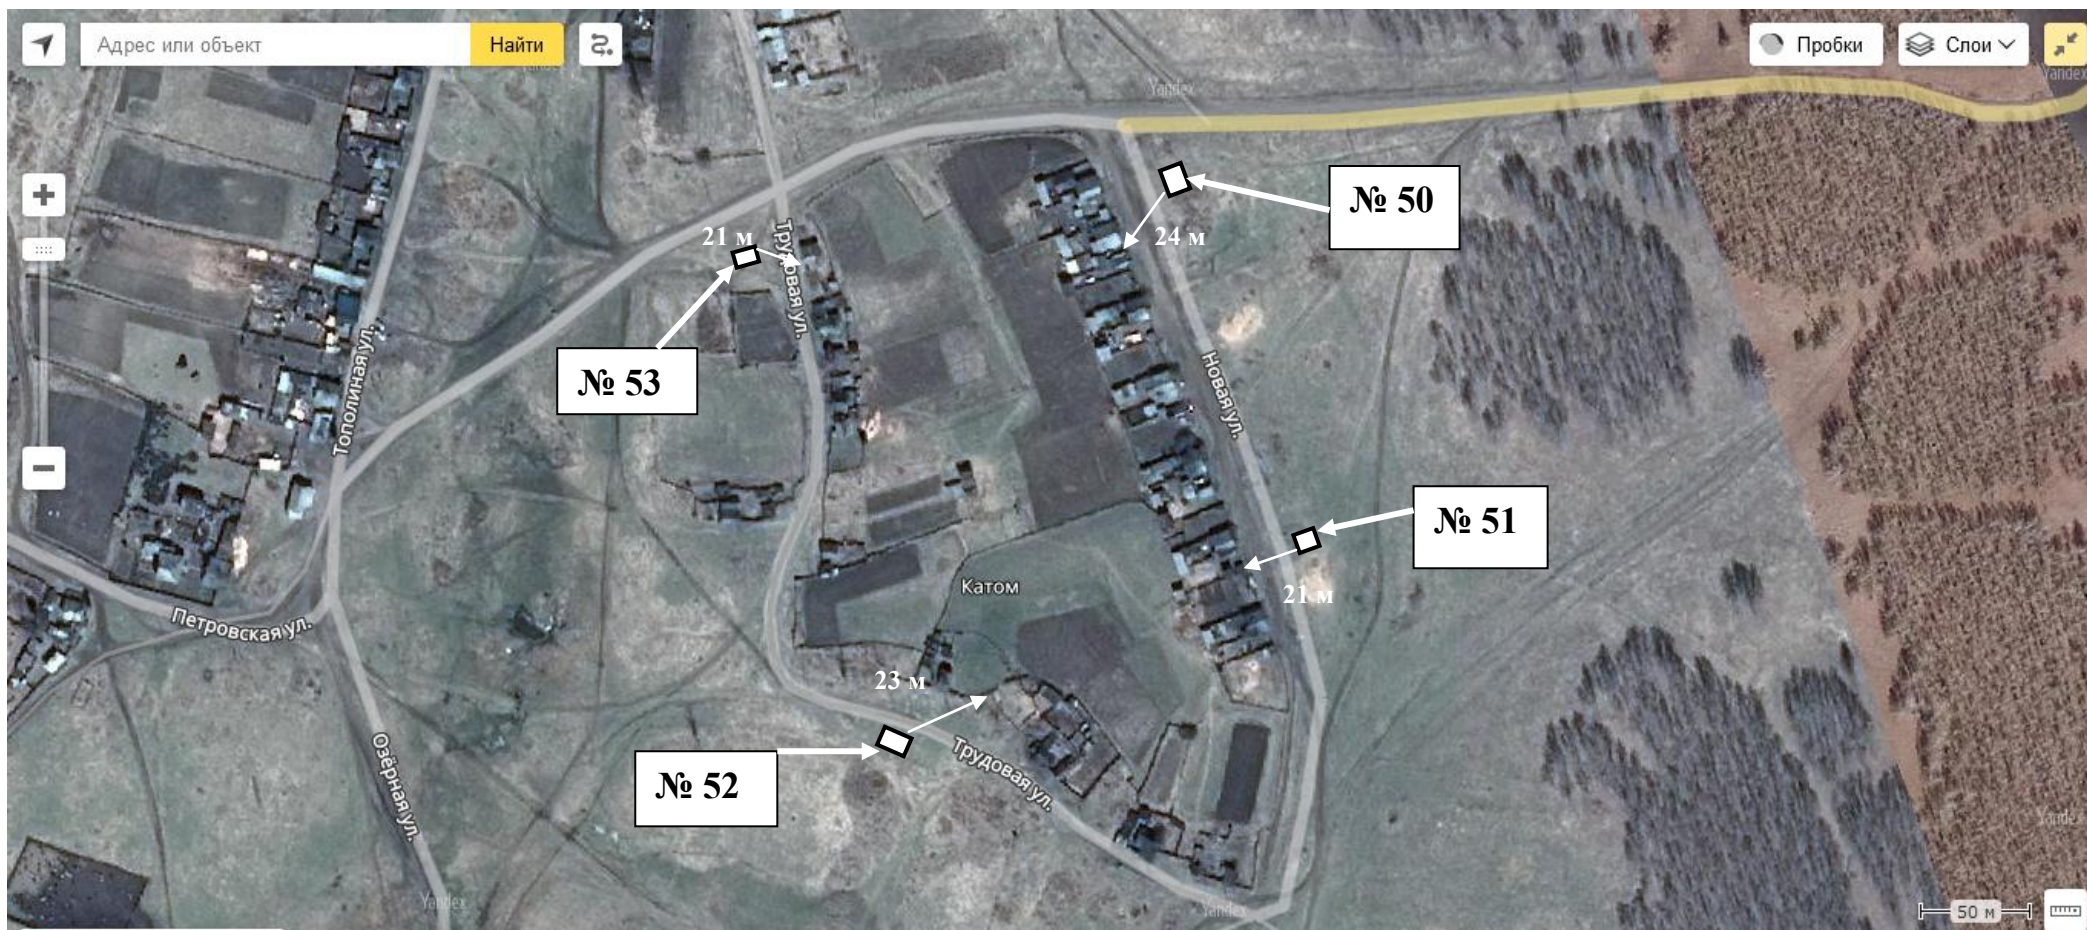

Глава Новогромовского
муниципального образования

В.М. Липин

Схема размещения контейнерных площадок № 45, 46 на территории д. Шаманаева

Глава Новогромовского
муниципального образования

В.М. Липин

Схема размещения контейнерных площадок № 50, 51, 52, 53 на территории д. Катом