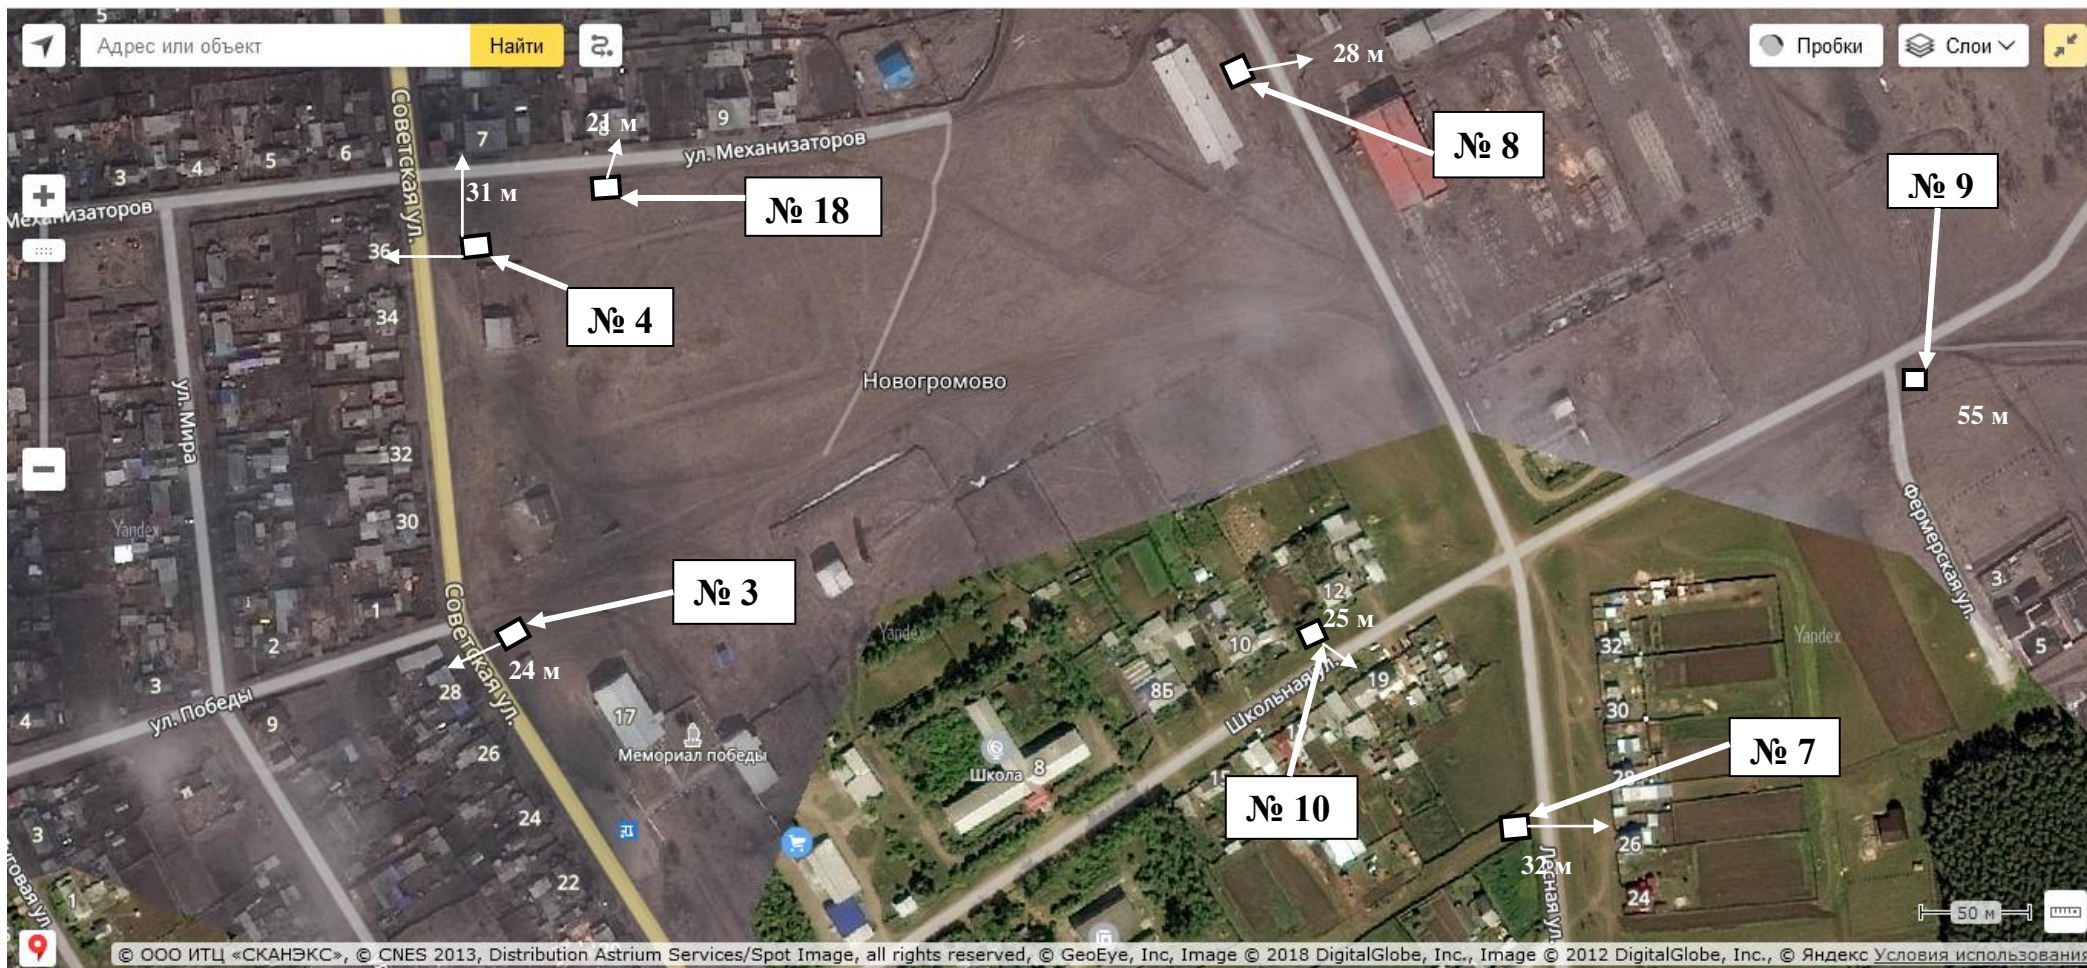

СХЕМА РАЗМЕЩЕНИЯ КОНТЕЙНЕРНЫХ ПЛОЩАДОК В НОВОГРОМОВСКОМ ПОСЕЛЕНИИ

Приложение 2
к Генеральной схеме санитарной очистки территории
Новогромовского муниципального образования

Схема размещения контейнерных площадок № 1, 2, 5, 6 на территории с. Новогромово

Глава Новогромовского
муниципального образования

В.М. Липин

Схема размещения контейнерных площадок № 3, 4, 7, 8, 9, 10, 18 на территории с. Новогромово

Глава Новогромовского
муниципального образования

В.М. Липин

Глава Новогромовского
муниципального образования

В.М. Липин

Схема размещения контейнерных площадок № 45, 46 на территории д. Шаманаева

Глава Новогромовского
муниципального образования

В.М. Липин

Схема размещения контейнерных площадок № 50, 51, 52, 53 на территории д. Катом

Глава Новогромовского
муниципального образования

В.М. Липин

Схема размещения контейнерных площадок № 47, 48 на территории д. Шаманаева

Глава Новогромовского
муниципального образования

В.М. Липин

Схема размещения контейнерной площадки № 49 на территории д. Шаманаева